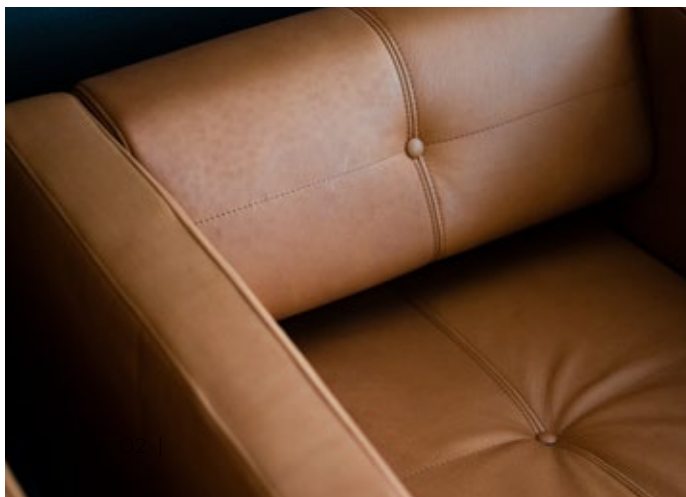

DESTINO

2023/2024

zucCO

Destino

UN NOUVEAU CLASSIQUE

Un classico moderno

FR Sans être trop large tout en étant extrêmement confortable, la gamme de salon Destino décore tout type de salon et d'espace de réunion. Fabriqué à la main avec soin, le design de Destino est marqué par des coutures et boutons caractéristiques ainsi que l'ouverture dans le dossier.

IT La gamma lounge Destino, sobria ed estremamente confortevole, impreziosisce qualsiasi hall o sala riunioni. Di grande qualità artigianale, il design di Destino si contraddistingue per le originali cuciture, i bottoni e lo schienale aperto.

IT Le sedute di Züco hanno una cifra stilistica unica. La produzione artigianale attinge a decenni di esperienza nella lavorazione di pelli pregiate e materiali esclusivi. L'eccellente manualità dei dipendenti si sposa perfettamente con le tecniche più moderne e il design più raffinato.

FR Le fauteuil élégant et les canapés confortables à 2 ou 2,5 places se combinent parfaitement. Représentatifs, accueillants et d'une beauté intemporelle, ils répondent ainsi à toutes les exigences.

IT La poltrona dal design elegante e i comodi divani da 2 e 2,5 posti sono perfetti da combinare. Insieme, soddisfano ogni esigenza, accoglienti e prestigiosi, con una bellezza senza tempo.